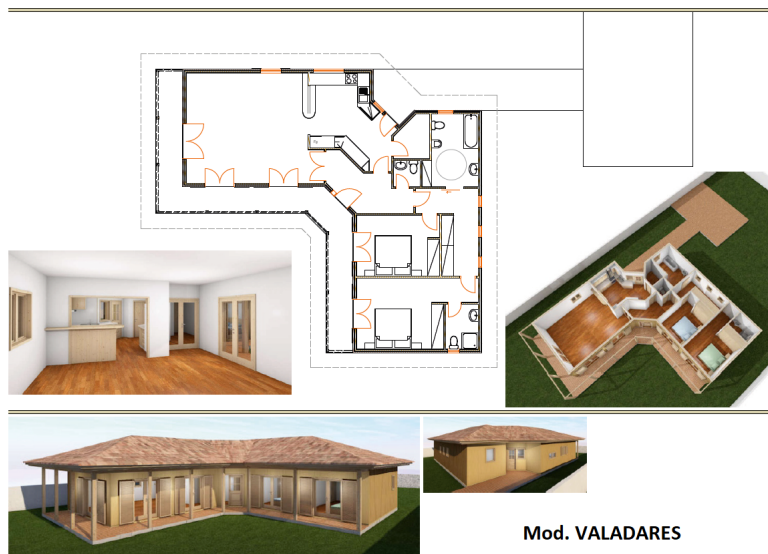

## Modelo Valadares

Casa de madera modelo Valadares

Calificación: Sin calificación

[Haga una pregunta sobre este producto](#)

### Descripción

- 1 - Estos precios son para casas con paredes exteriores en troncos calibrados de pino tratado, con doble aislamiento.
- 2 - Podemos proporcionar a estas casas paredes exteriores con doble aislamiento y ventilación.
- 3 - Construcciones con montaje en obra y acabados.
- 4 - Si el cliente tiene la intención de suministrar y aplicar el material cerámico, el cliente debe informar con anticipación.
- 5 - Los gastos adicionales, indicados en esta tabla, se refieren solo al transporte del material, los viajes del personal de la fábrica al lugar de montaje y sus asignaciones diarias, y deben confirmarse en caso de pedido.
- 6 - El material cerámico es de medidas 15 x 15 o 20 x 2 cm en las paredes y 30 x 30 cm en los pisos de la elección del cliente, entre los patrones que presentemos.
- 7 - A los precios de esta tabla se debe agregar los impuestos legalmente vigentes.
- 8 - Esta tabla puede modificarse sin previo aviso.