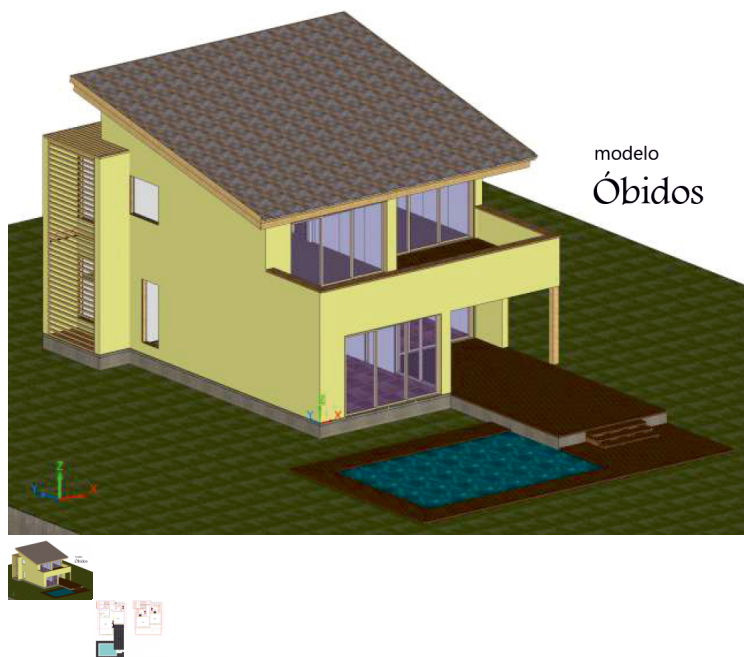

Modelo Obidos

Casa de madera con 160 m2

Calificación: Sin calificación

[Haga una pregunta sobre este producto](#)

Descripción

- 1 - Estos precios son para casas con paredes exteriores en troncos calibrados de pino tratado, con doble aislamiento.
- 2 - Podemos proporcionar a estas casas paredes exteriores con doble aislamiento y ventilación.
- 3 - Construcciones con montaje en obra y acabados.
- 4 - Si el cliente tiene la intención de suministrar y aplicar el material cerámico, el cliente debe informar con anticipación.
- 5 - Los gastos adicionales, indicados en esta tabla, se refieren solo al transporte del material, los viajes del personal de la fábrica al lugar de montaje y sus asignaciones diarias, y deben confirmarse en caso de pedido.
- 6 - El material cerámico es de medidas 15 x 15 o 20 x 2 cm en las paredes y 30 x 30 cm en los pisos de la elección del cliente, entre los patrones que presentemos.
- 7 - A los precios de esta tabla se debe agregar los impuestos legalmente vigentes.
- 8 - Esta tabla puede modificarse sin previo aviso.